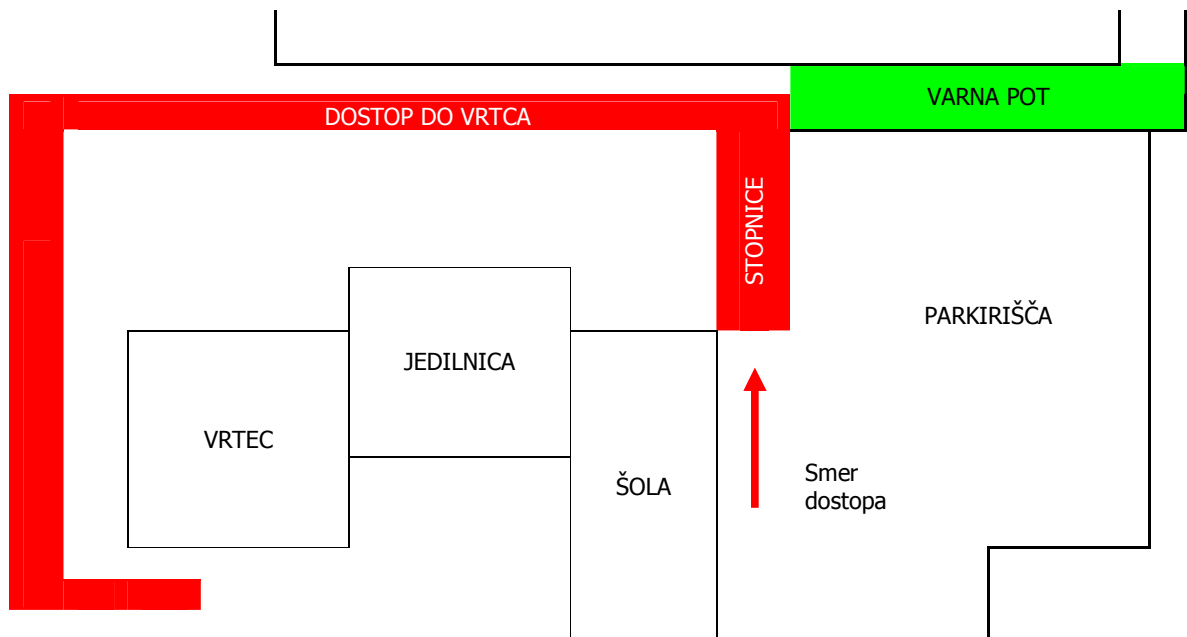

# **OBVESTILO**

Datum: 15. junij 2009

Številka: 173/1

SPOŠTOVANI STARŠI

Kot vam je znano, v juniju začnemo z novogradnjo športno kulturne dvorane. Zaradi gradbenih del bo zato onemogočeno parkiranje in dostopanje do vrtca po običajni poti. Zaradi tega, da bi promet ob šoli in na šolskih površinah potekal čim manj moteno, so bila v pripravljalnem obdobju zgrajena dodatna parkirišča in nov dostop do vrtca. **Zato predlagam vsem staršem, ki imate svoje otroke v vrtcu ali v prvem razredu, da poslej parkirate na severnem delu novih parkirišč, od tam pa po stopnicah in novo urejeni poti prihajate v vrtec.** Ta dostop do vrtca bo v uporabi vse do izgradnje dvorane, predvidoma do konca leta.

Skica dostopa do vrtca:

Prosim vas, da spremembo sprejmete z razumevanjem.

Želim vam lepe počitniške oz. dopustniške dni in vas lepo pozdravljam!

RAVNATELJ  
mag. Valentin SODJA